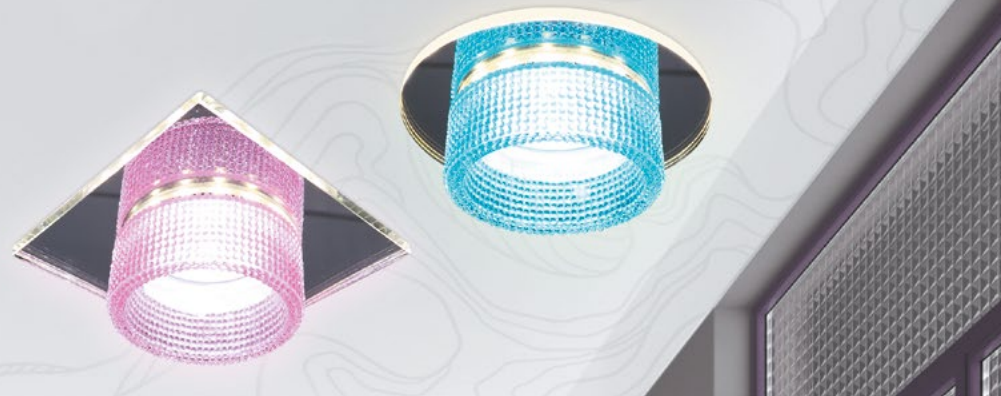

ACRYLIC EFFECT

STANDART SPOT COLLECTION

479 р.

479 р.

479 р.

479 р.

384 р.

179 р.

177 р.

179 р.

179 р.

153 р.

384 р.

384 р.

384 р.

646 р.

583 р.

148 р.

177 р.

343 р.

343 р.

170 р.

583 р.

583 р.

170 р.

275 р.

275 р.

270 р.

275 р.

OFFICE TECH CARDANO

461 р.

394 р.

505 р.

632 р.

505 р.

505 р.

354 р.

581 р.

581 р.

581 р.