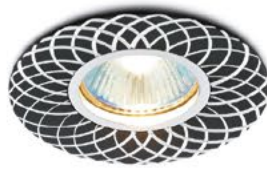

A815 BK/AL сатин, черный
D92*2 Ø65
GU5.3*1 max 10W IP20

226 р.