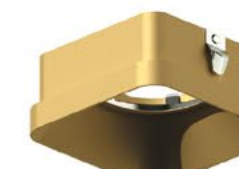

N7704 золото песок
70*70*35
GU5.3*1 max 10W IP20

1 292 p.