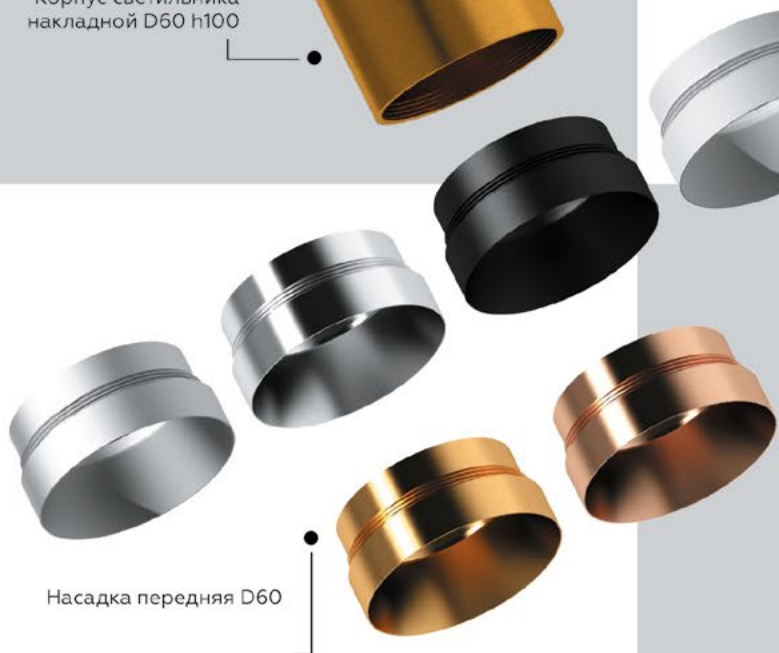

134 р.

DIY SYSTEM

Корпус светильника
накладной D60 h100

Крепеж накладной
трековый

Корпус светильника
врезной поворотный D70

Насадка передняя D70

Насадка передняя D60

КОМПЛЕКСНЫЙ КОНСТРУКТОР ЭЛЕМЕНТОВ ОСВЕЩЕНИЯ