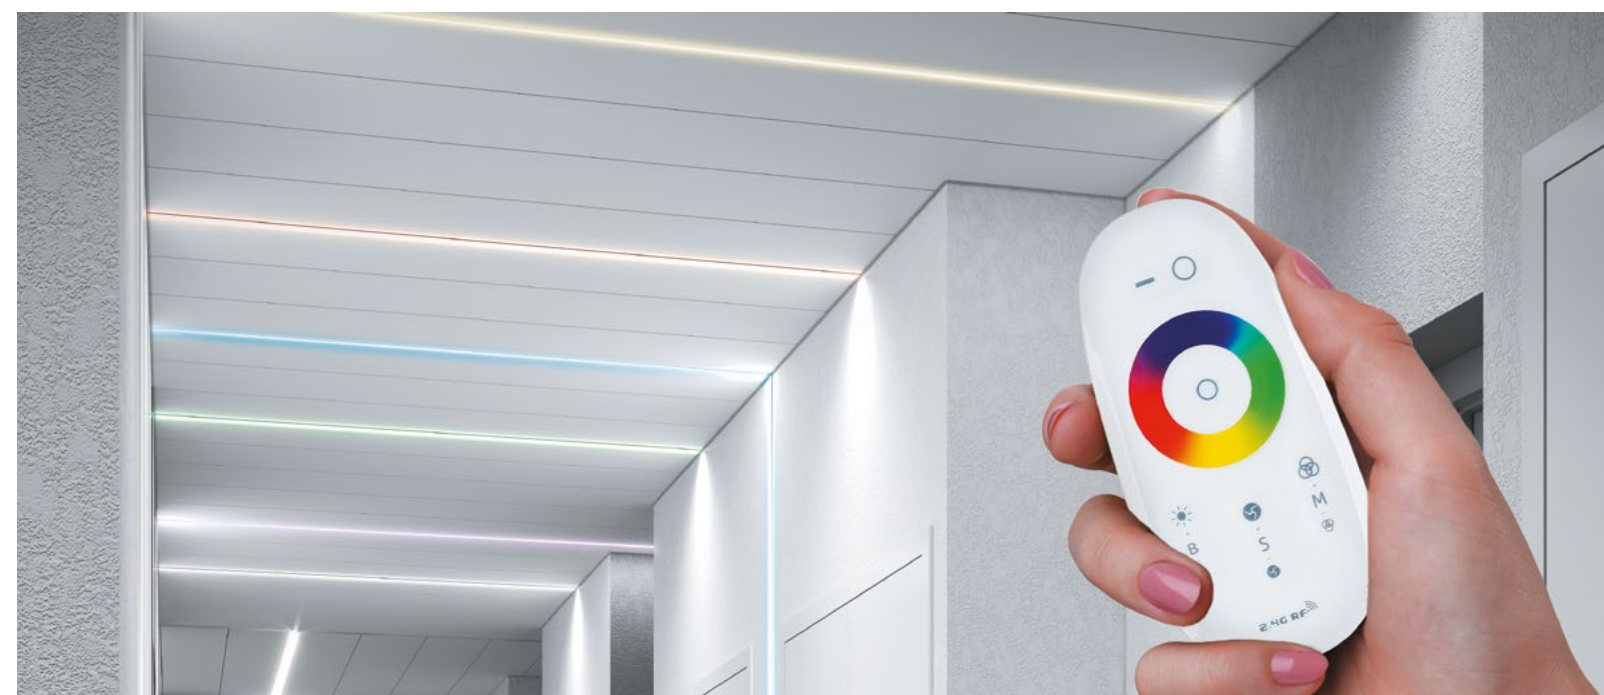

GS11501 белый
83*72*20
LED 144/288W IP20
2 363 р.

GS11551 черный
83*72*20
LED 288/576W IP20
3 043 р.

GS11601 белый
70*28*18
LED 120/240W IP20
1 513 р.

GS11801 черный
120*84*45
LED 288/576W IP20
1 086 р.