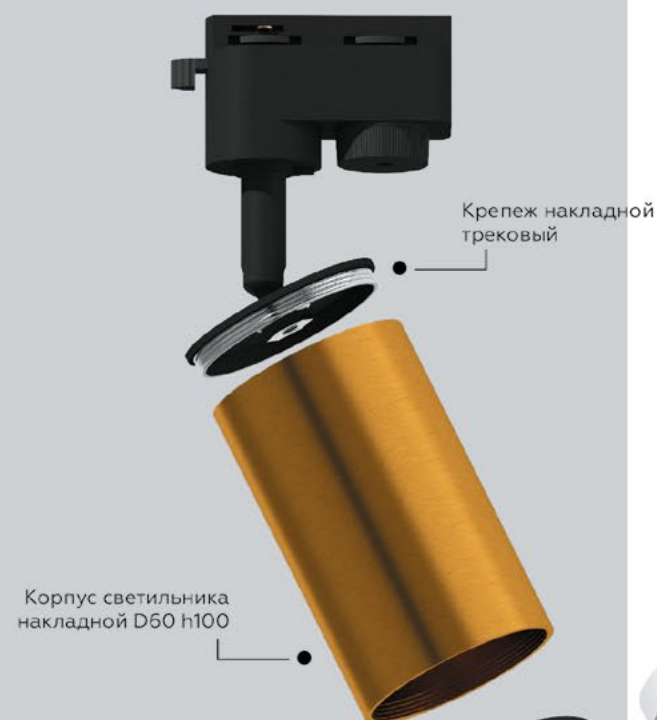

1 722 р.

1 722 р.

1 975 р.

1 975 р.

134 р.

134 р.

DIY SYSTEM

Крепеж накладной
трековый