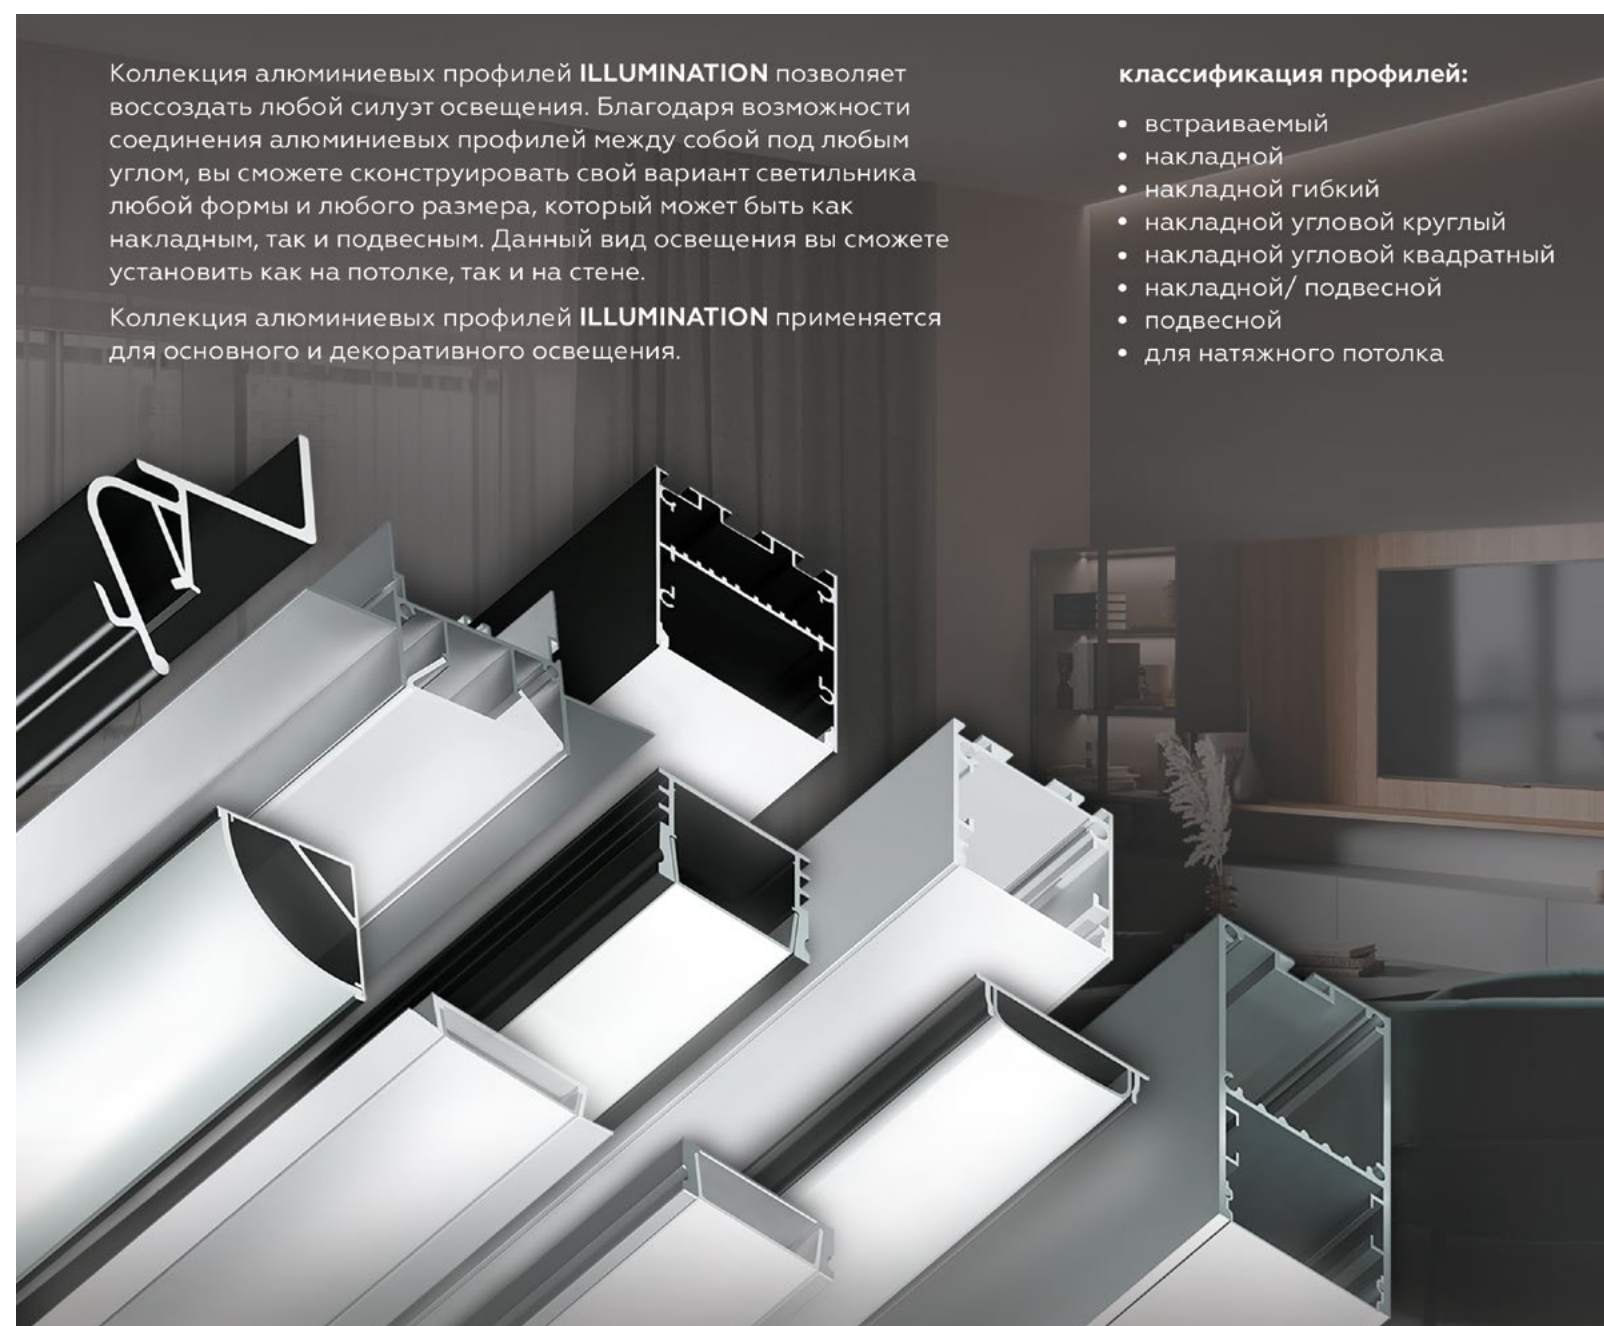

Коллекция алюминиевых профилей **ILLUMINATION** применяется для основного и декоративного освещения.

классификация профилей:

- встраиваемый
- накладной
- накладной гибкий
- накладной угловой круглый
- накладной угловой квадратный
- накладной/ подвесной
- подвесной
- для натяжного потолка