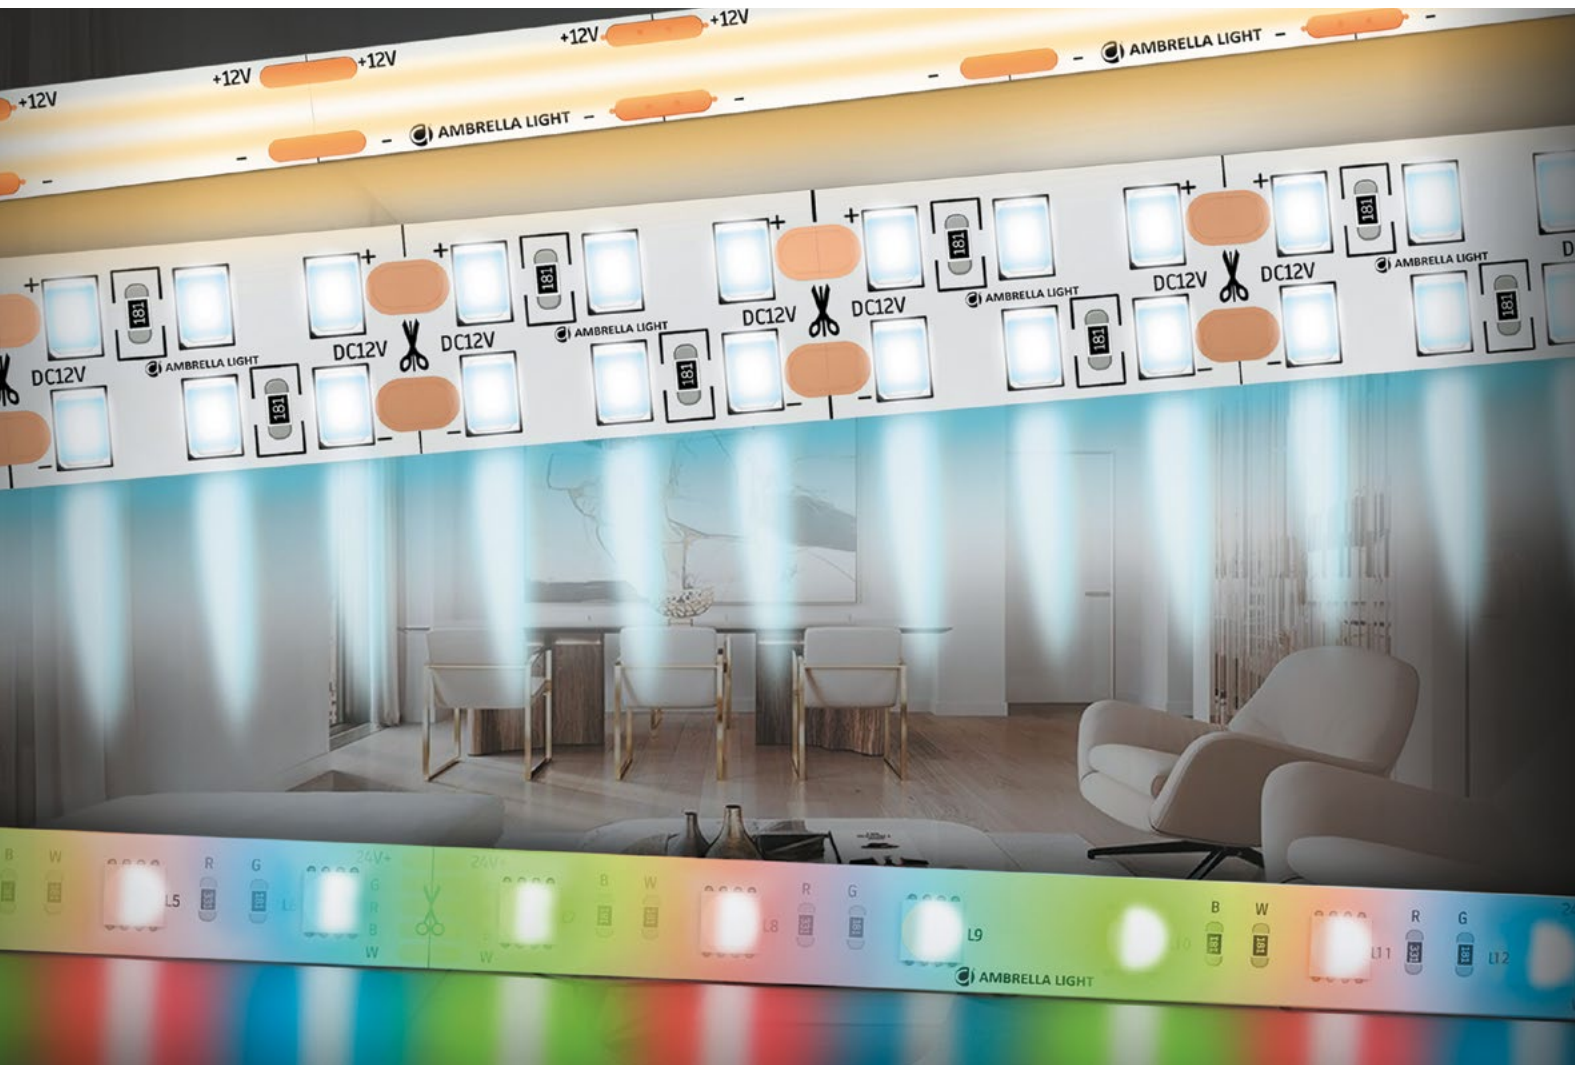

GS4703 белый
5000*8*1.54
LED 12 Вт/мW IP20
6500K холодный белый свет
2 618 р.

Led strip accessories

GS6001
Соединитель прямой
2835 (2 конт.)
357 р.

GS6051
Соединитель прямой
5050 (2 конт.)
425 р.

GS6101
Соединитель прямой
2835 (3 конт.)
357 р.