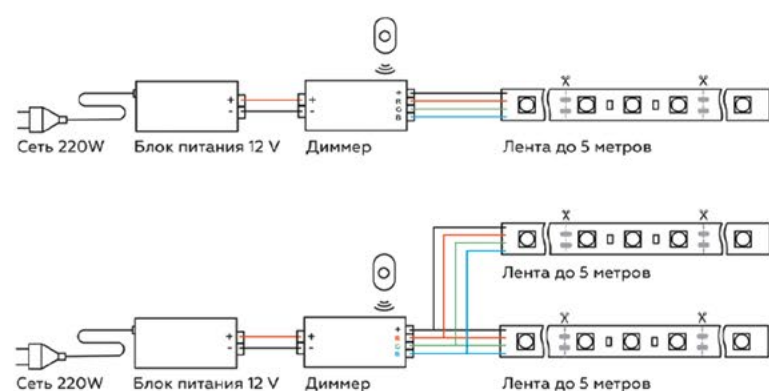

Схема 2. Подключение RGB ленты