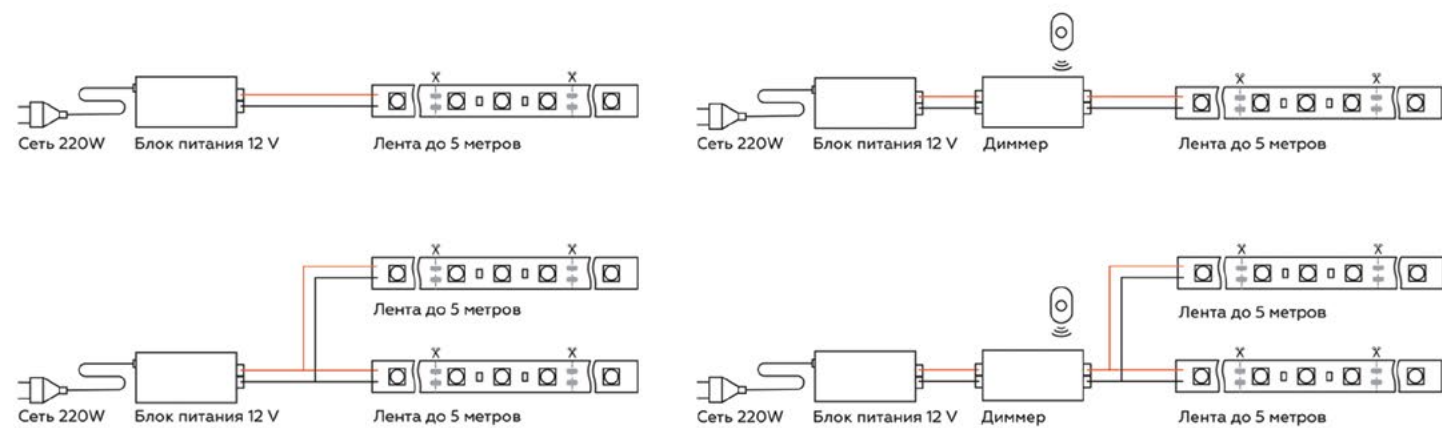

GS7901
150мм
Соединитель гибкий
двухсторонний COB (2 конт.)
1 513 р.

GS7951
150мм
Соединитель проводной
2,1*5,5 мм папа
117 р.

GS7952
150мм
Соединитель проводной
2,1*5,5 мм мама
117 р.

Схема 1. Подключение одноцветной ленты